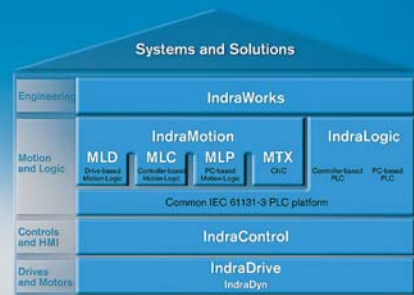

Automation House